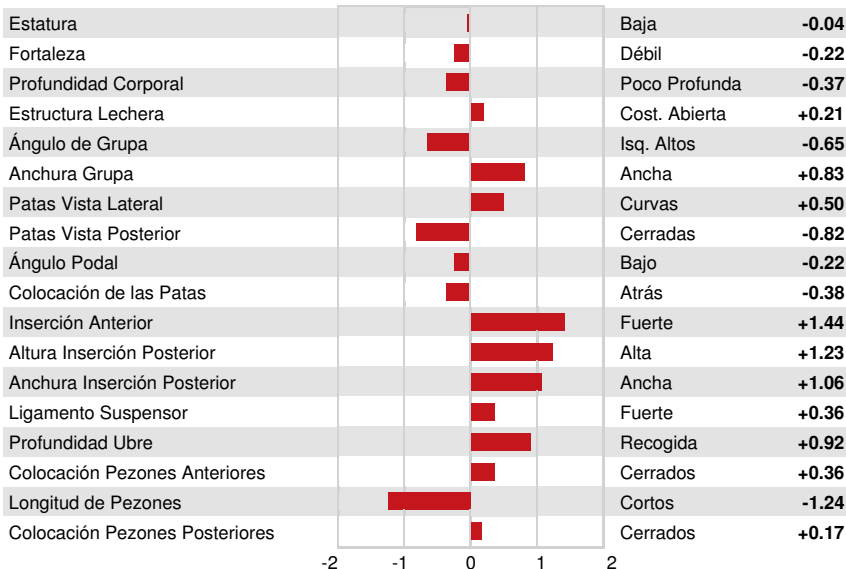

TIPO 17 Rebaños 31 Hijas 84% Rep. MACE / 08-24

PTAT	0.77	Estruct. y Capacidad	-0.15
Compuesto Ubres	1.03	Estruct. Lechera	-0.43
Compuesto Patas	-0.50		

SYNERGY RUBICON PERFECT
THIRD DAM